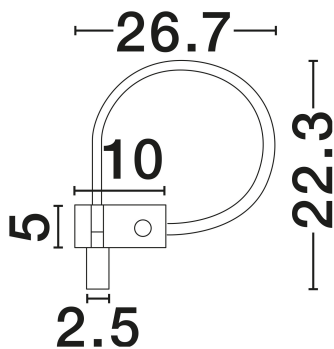

## TECHNICAL DRAWING

## DIMENSION & WEIGHT

LxWxH (cm)	L: 22.3 W: 4.8 H: 26.7
Cut Out (cm)	N/A
Weight (Kgr)	0.5