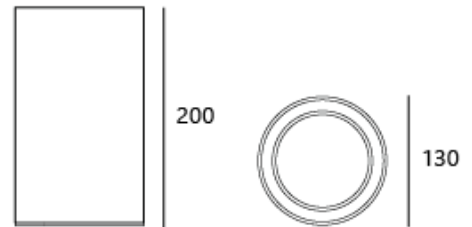

JOGA 130 UGR<20

General data:

Mounting type: surface mounted

Ingress protection: IP20

Electrical data:

Nominal voltage: 220-240V

Nominal frequency: 50-60Hz

Protection class: II

Dimming: on-off, DALI, CASAMBI

Optical data:

Lenses available: 36°, 58°

Lighting data:

Colour rendering index: CRI>90

C1 - inside colour
C2 - outside colour

E- electronic
O- on-off
D- DALI
C- CASAMBI

L- beam angle
36 - 36°
58 - 58°

Catalogue code	Luminaire light flux	Power	Effectiveness	Color temperature	UGR
4 083.02ELC1.C2	1553lm	12W	14 lm/W	27 00K	<20
4 083.03ELC1.C2	1618lm	12W	14 lm/W	3000K	<20
4 083.04ELC1.C2	1686lm	12W	14 lm/W	4 000K	<20
4 084.02ELC1.C2	2159lm	18W	130lm/W	27 00K	<21
4 084.03ELC1.C2	2249lm	18W	130lm/W	3000K	<21
4 084.04ELC1.C2	2343lm	18W	130lm/W	4 000K	<21
4 085.02ELC1.C2	2917lm	27 W	117 lm/W	27 00K	<22
4 085.03ELC1.C2	3039lm	27 W	117 lm/W	3000K	<22
4 085.04ELC1.C2	3166lm	27 W	117 lm/W	4 000K	<22