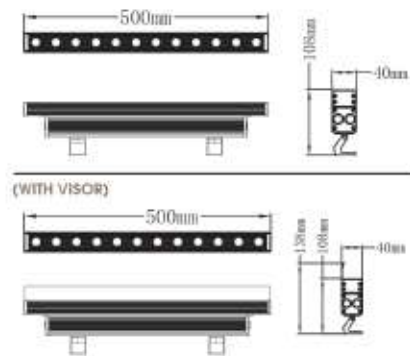

**POWER**  
18W

**LED CHIP**  
CREE / OSRAM

**INPUT VOLTAGE**  
AC 100-277V

**LIGHT EFFICIENCY**  
90lm/W @3000K  
35lm/W @RGBW

**IK**  
08

**IP RATING**  
66

**MODEL**  
WN-LNWW-24(AK47)

**POWER**  
24W