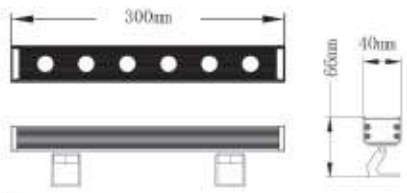

# AK47 DC

**MODEL**  
WN-LNWW-12(AK47)

**POWER**  
12W

**LED CHIP**  
CREE / OSRAM

**INPUT VOLTAGE**  
DC 24V

**LIGHT EFFICIENCY**  
90lm/W @3000K  
35lm/W @RGBW

**IK**  
08

**IP RATING**  
66