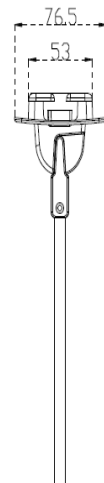

LEDOX

HT-B220/16L

יציאה HT-B220/16L

גוף תאורה שלט יציאה,
קיר\תקרה\שקוע דו כיווני דו תכליתי,
גובה אותיות 15 ס"מ בהתאם לדרישות.
עבודה בחרום 180 דקות.
מתאים לתקן הישראלי על פי תקן 20
חלק 2.22.

Model No	Power	LM
HT-B220/16L	2.5	225

Size-mm	Size-mm	cutout
370	239	53

Color |

CCT
6000K