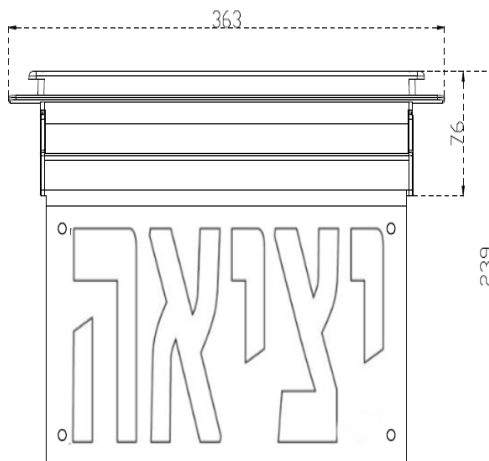

LEDOX

HT-B220/16L

יציאה HT-B220/16L

גוף תאורה שלט יציאה,
קיר\תקרה\שקוע דו כיווני דו תכליתי,
גובה אותיות 15 ס"מ בהתאם לדרישות.
עבודה בחרום 180 דקות.
מתאים לתקן הישראלי על פי תקן 20
חלק 2.22.

Model No	Power	LM
HT-B220/16L	2.5	225

Size-mm	Size-mm	cutout
370	239	53

Color |

CCT
6000K