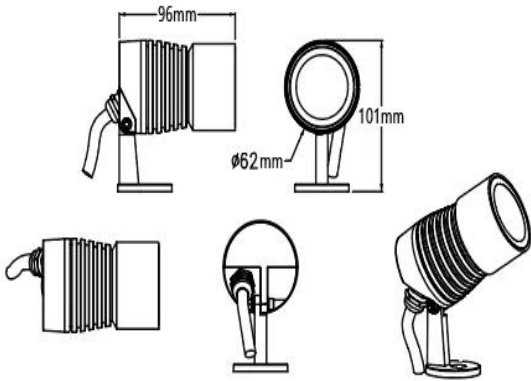

## TECHNICAL DETAILS

Model No : WN-SP-DE-43120

Power:5W

Ra: >80Ra

Beam Angel: 5°, 10°, 13°, 15°, 20°, 24°, 30°, 38°, 55°, 85°

LED Chip: CREE

Input Voltage : DC24V/AC220V

CCT: 2700K /3000K/4000K/5700K/RGB/RGBW

### TECHNICAL DETAILS

Model No: WN-SP-DE-53156  
 Power:9W  
 Ra: >80Ra  
 Beam Angel: 5°, 10°, 13°, 15°, 20°, 24°, 30°, 38°, 55°, 85°  
 LED Chip: CREE  
 Input Voltage : DC24V/AC220V  
 CCT: 2700K /3000K/4000K/5700K/RGB/RGBW  
 Control way: ON/OFF;DMX512  
 Material: 6063 Aluminum  
 Working temp: -25°~+45°  
 IP Rating: IP66  
 Life Time: 50000h

## TECHNICAL DETAILS

Model No: WN-SP-DE-59188  
 Power: 15W  
 Ra: >80Ra  
 Beam Angel: 5°, 10°, 13°, 15°, 20°, 24°, 30°, 38°, 55°, 85°  
 LED Chip: CREE  
 Input Voltage : DC24V/AC220V  
 CCT: 2700K /3000K/4000K/5700K/RGB/RGBW  
 Control way: ON/OFF;DMX512  
 Material: 6063 Aluminum  
 Working temp: -25°~+45°  
 IP Rating: IP66  
 Life Time: 50000h