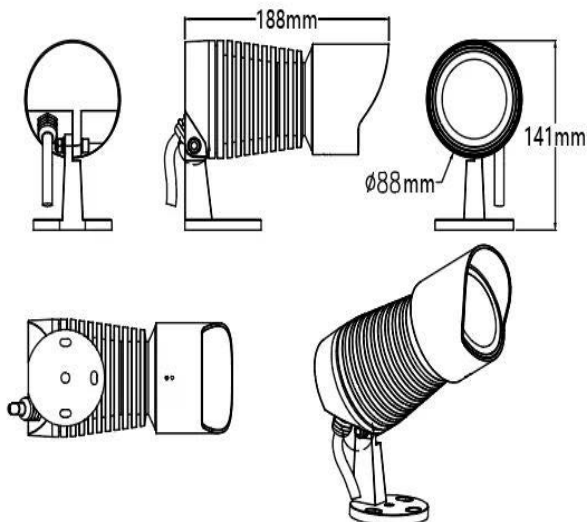

### TECHNICAL DETAILS

Model No: WN-SP-DE-53156  
 Power:9W  
 Ra: >80Ra  
 Beam Angel: 5°, 10°, 13°, 15°, 20°, 24°, 30°, 38°, 55°, 85°  
 LED Chip: CREE  
 Input Voltage : DC24V/AC220V  
 CCT: 2700K /3000K/4000K/5700K/RGB/RGBW  
 Control way: ON/OFF;DMX512  
 Material: 6063 Aluminum  
 Working temp: -25°~+45°  
 IP Rating: IP66  
 Life Time: 50000h

## TECHNICAL DETAILS

Model No: WN-SP-DE-59188  
 Power: 15W  
 Ra: >80Ra  
 Beam Angel: 5°, 10°, 13°, 15°, 20°, 24°, 30°, 38°, 55°, 85°  
 LED Chip: CREE  
 Input Voltage : DC24V/AC220V  
 CCT: 2700K /3000K/4000K/5700K/RGB/RGBW  
 Control way: ON/OFF;DMX512  
 Material: 6063 Aluminum  
 Working temp: -25°~+45°  
 IP Rating: IP66  
 Life Time: 50000h