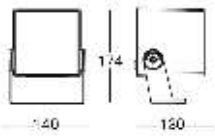

KUBO12-S FLOODLIGHT

Proiettore Orientabile LED ARRAY-Driver incorporato / Adjustable Projector LED ARRAY-Built-in driver

Codice Code	Fascio Beam	*	Watt	Sorgente Source	Apparecchio Fixture	Alimentazione Input Supply	CCT	CL	IP	IK	CRI
2113W/WR50NB	Orientabile Spot/20° Adjustable Floodlight Spot/20°		14W	1700 lm	1190 lm	220-240Vac 50/60Hz	3000K	I	66	07	>80
2113W/WR50MB	Orientabile Medio/32° Adjustable Floodlight Flood/32°		14W	1700 lm	1190 lm	220-240Vac 50/60Hz	3000K	I	66	07	>80
2113W/WR50WB	Orientabile Largo/50° Adjustable Floodlight Wide Flood/50°		14W	1700 lm	1190 lm	220-240Vac 50/60Hz	3000K	I	66	07	>80
2113W/NR50NB	Orientabile Spot/20° Adjustable Floodlight Spot/20°		14W	1770 lm	1240 lm	220-240Vac 50/60Hz	4000K	I	66	07	>80
2113W/NR50MB	Orientabile Medio/32° Adjustable Floodlight Flood/32°		14W	1770 lm	1240 lm	220-240Vac 50/60Hz	4000K	I	66	07	>80
2113W/NR50WB	Orientabile Largo/50° Adjustable Floodlight Wide Flood/50°		14W	1770 lm	1240 lm	220-240Vac 50/60Hz	4000K	I	66	07	>80

Vetro extrachiaro temperato da 4 mm serigrafato / Tempered extra-clear glass 4mm with silk-screen printing

Dimmerazione: DALI disponibile su richiesta / Dimming: DALI available on request

AC2112	Visiera in acciaio verniciato Painted steel visor	MOR685P/3VS	Scatola di connessione IP68 3Vie/5Poli 5x4mm² IP68 Connection Box 3-ways/5-Poles 5x4mm²
AB2112	Braccio per estensione a Parete/Soffitto L=500mm Extension Arm for Wall/Ceiling L=500mm	MOR685P/4VS	Scatola di connessione IP68 4Vie/5Poli 5x4mm² IP68 Connection Box 4-ways/5-Poles 5x4mm²
MOR683P/2V	Connettore IP68 2Vie/3Poli 3x2.5mm² IP68 Connector 2way/3Poles 3x2.5mm²	E.TRA.580	Surge Protector CL I - IP67 L37xW30xH30