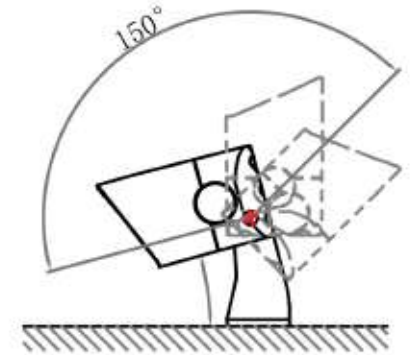

FLEX

FLEX

1053.6

MODEL

WN-LNWW-FL06

POWER

6W@Single color
8W@RGB/RGBW

LED CHIP

CREE / OSRAM

INPUT VOLTAGE

AC 220V
DC 24V

LIGHT EFFICIENCY

80lm/W @3000K
35lm/W @RGBW

Optional :

Color Temperature :

Beam Angle :