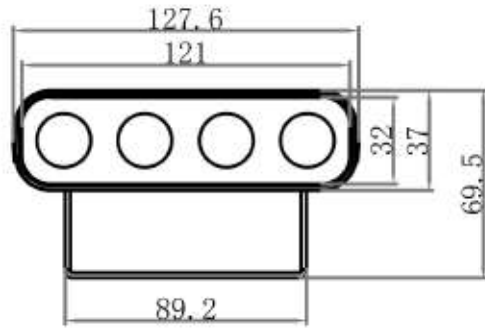

FLEX

FLEX

1053.6

MODEL

WN-LNWW-FL06

POWER

6W@Single color
8W@RGB/RGBW

LED CHIP

CREE / OSRAM

INPUT VOLTAGE

AC 220V
DC 24V

LIGHT EFFICIENCY

80lm/W @3000K
35lm/W @RGBW

Optional :

Color Temperature :

Beam Angle :