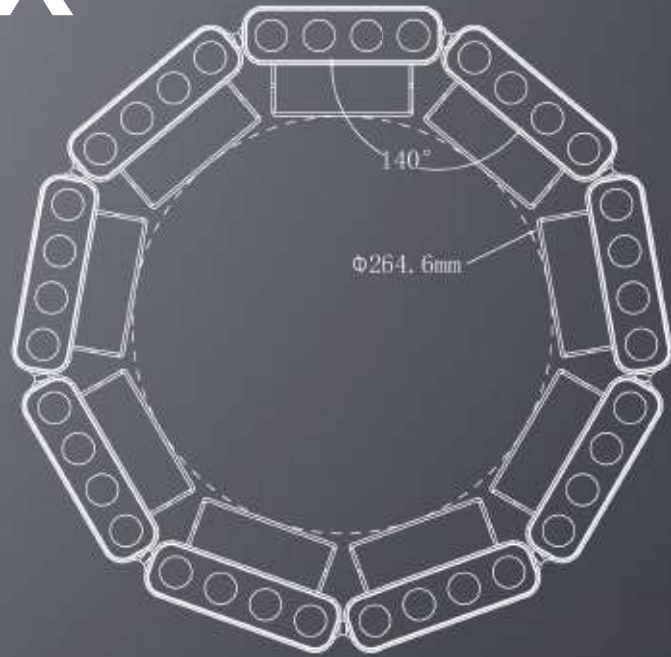

FLEX

FLEX

1053.6

MODEL

WN-LNWW-FL06

POWER

6W@Single color
8W@RGB/RGBW

LED CHIP

CREE / OSRAM

INPUT VOLTAGE

AC 220V
DC 24V

LIGHT EFFICIENCY

80lm/W @3000K
35lm/W @RGBW

Optional :

Color Temperature :

Beam Angle :