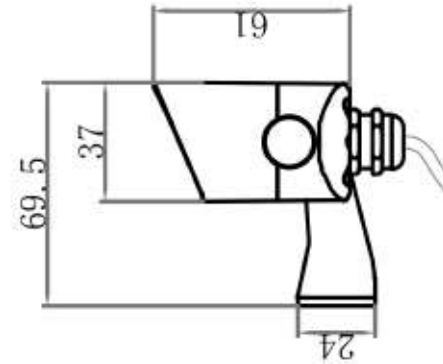

FLEX

FLEX

1053.6

MODEL

WN-LNWW-FL06

POWER

6W@Single color
8W@RGB/RGBW

LED CHIP

CREE / OSRAM

INPUT VOLTAGE

AC 220V
DC 24V

LIGHT EFFICIENCY

80lm/W @3000K
35lm/W @RGBW

Optional :

Color Temperature :

Beam Angle :