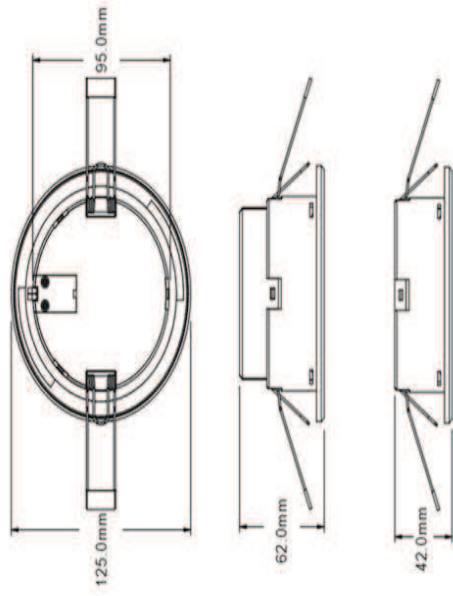

גוף תאורה דגם: MICO שקוע

גוף תאורת חירום בטכנולוגיית LED מדגם MICO בהספק 2X3W עם סוללות נטענות Ni-MH לטמפרטורה גבוהה בהספק 1Ah 7.2V מיועד להתקנה במשרדים, פרוזדורים, אזורי עבודה, מרכזי קניות, בתי חולים, ועוד מקומות בהן נדרשת תאורת חירום להתקנה שקועה. מתאים לדרישות התקן הישראלי 20 חלק 2.22.
 כולל מערכת בדיקה עצמית בהתאם לתקן IEC-62034

מאפי: פוליקרבוט מוגן UV, להתקנה שקועה
התקנה: התקנה שקועה. (ניתן להפריד את תא הסוללות במידה ויש חלל נמוך בתקרה- איור א)
פיוור אור: "סימטרי" להארת שטח פתוח או "א-סימטרי" להארת נתיב מילוט.

תפוקת אור: 120 לומן.
זמן עבודה: 180 דקות.
גימור: כסטנדרט בצבע לבן.
נצילות: 100%.
דרגת הגנה: IP20.
טמפ' סביבה: 0-30°C