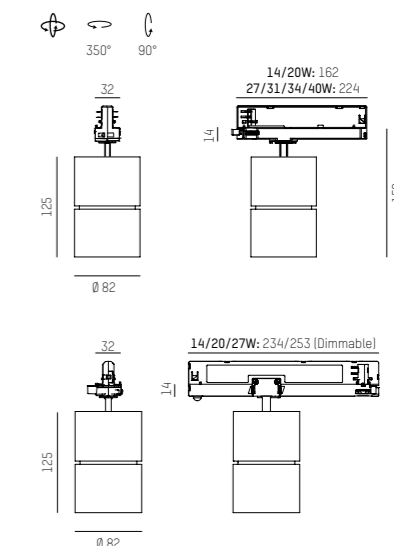

Lumenwerte ohne Glas
Lumen values without glass

DARK Reflektor Info: Seite 537
DARK reflector Info: page 537

**DIM2
WARM**

Info: Seite / page 536

**DIM2
SPOT** DIM2
WARM

Info: Seite / page 534-536

LED Stromschienenstrahler aus Aluminiumdruckguss
Feinstrukturlack in Weiß, Schwarz oder Silber matt
DARK Reflektor in 3 Ausstrahlwinkel
LED Konverter im Adapter integriert
BLUETOOTH über Molto Luce Smart APP steuerbar