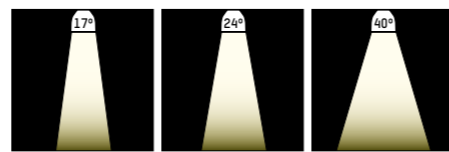

Asymm.

**DIM2
WARM**

Info: Seite / page 536

Asymm.

LED Stromschienenstrahler aus Aluminiumdruckguss
Feinstrukturlack in Weiß, Schwarz oder Silber matt
BASIC Reflektor in 5 Ausstrahlwinkel
LED Konverter im Adapter integriert
BLUETOOTH über Molto Luce Smart APP steuerbar