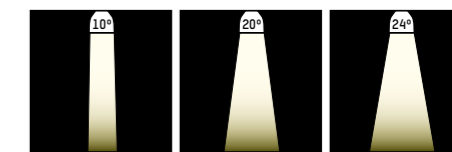

Lumenwerte ohne Glas
Lumen values without glass

DARK Reflektor Info: Seite 537
DARK reflector Info: page 537

**DIM2
WARM**

Info: Seite / page 536

**DIM2
SPOT** DIM2
WARM

Info: Seite / page 534-536

LED Stromschienenstrahler aus Aluminiumdruckguss
Feinstrukturlack in Weiß, Schwarz oder Silber matt
DARK Reflektor in 3 Ausstrahlwinkel
LED Konverter im Adapter integriert
BLUETOOTH über Molto Luce Smart APP steuerbar