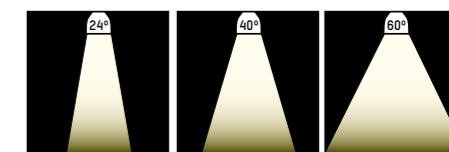

Asymm.

**DIM2
WARM**

Info: Seite / page 536

Asymm.

LED Stromschienenstrahler aus Aluminiumdruckguss
Feinstrukturlack in Weiß, Schwarz oder Silber matt
BASIC Reflektor in 5 Ausstrahlwinkel
LED Konverter im Adapter integriert
BLUETOOTH über Molto Luce Smart APP steuerbar