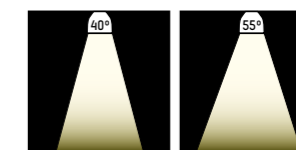

Lumenwerte ohne Glas
Lumen values without glass

DARK Reflektor Info: Seite 537
DARK reflector Info: page 537

**DIM2
WARM**

Info: Seite / page 536

**DIM2
SPOT** DIM2
WARM

Info: Seite / page 534-536

LED Stromschienenstrahler aus Aluminiumdruckguss
Feinstrukturlack in Weiß, Schwarz oder Silber matt
DARK Reflektor in 3 Ausstrahlwinkel
LED Konverter im Adapter integriert
BLUETOOTH über Molto Luce Smart APP steuerbar