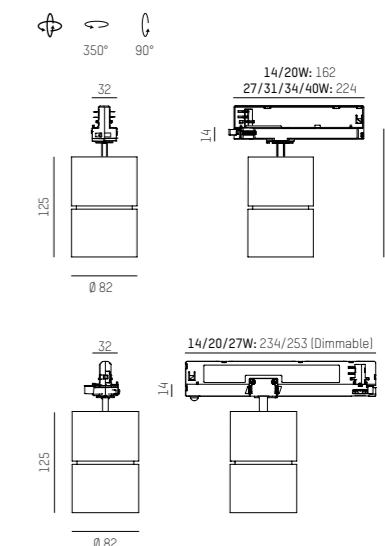

Asymm.

**DIM2
WARM**

Info: Seite / page 536

Asymm.

LED Stromschienenstrahler aus Aluminiumdruckguss
Feinstrukturlack in Weiß, Schwarz oder Silber matt
BASIC Reflektor in 5 Ausstrahlwinkel
LED Konverter im Adapter integriert
BLUETOOTH über Molto Luce Smart APP steuerbar