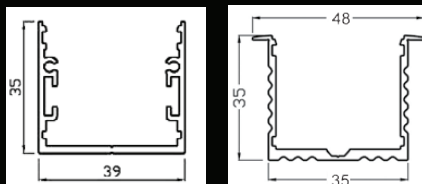

LEDOX

ORGANIC U35

GB Suspended or build-on profile giving direct light.
Materials and finishing: Housing made of aluminum, available in black or white. Diffuser: satine, micro prisma, micro crystal.
Feeding: 230V, I class protection, IP20

DE Abgehängtes Profil oder als Aufbauprofil mit direktem Lichtanteil.
Material und Bearbeitung: Gehäuse aus Aluminium mit der Möglichkeit in weiß oder in schwarz zu lackieren. Abdeckung: satine, mikrokrystall, prismatische abdeckung
Stromversorgung: 230V, I Schutzklasse, IP20

PL Profil zwieszany lub nabudowywany świecący światłem bezpośrednim. Materiał i wykończenie: Obudowa wykonana z aluminium z możliwością anodowania lub lakierowania na czarno lub biało. Dyfuzor: satyna, mikropryzma, mikrokrystal
Zasilanie: 230V, I klasa ochrony, IP20