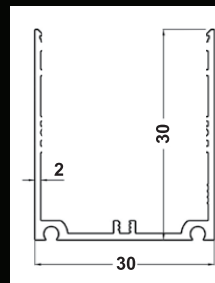

DE Abgehängtes Profil oder als Aufbauprofil mit direktem Lichtanteil.
 Material und Bearbeitung:
 Gehäuse aus Aluminium mit der Möglichkeit in weiß oder in schwarz zu lackieren.
 Abdeckung: satine, mikrokrystall, prismatische abdeckung
Stromversorgung: 24V
 I Schutzklasse, IP20

PL Profil zwieszany lub nabudowywany świecący światłem bezpośrednim.
 Materiał i wykończenie:
 Obudowa wykonana z aluminium z możliwością anodowania lub lakierowania na czarno lub biało.
 Dyfuzor: satyna, mikropryzma, mikrokrystal
Zasilanie: 24V
 I klasa ochrony, IP20

MODULES MM

U30 20W MM
U30 10W MM

LED 20W
LED 9.6W

1700 lm
750 lm

1000 mm
1000 mm

LEDOX 288LED 2216
LEDOX 120LED 3528

30X30X2mm
30X30X2mm

ACCESSORIES