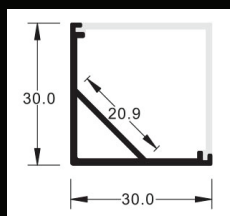

GB Suspended or build-on profile giving direct light.
 Materials and finishing:
 Housing made of aluminum, available in black or white.
 Diffuser: satine, micro prisma, micro crystal
Feeding: 24V
 I class protection, IP20

DE Abgehängtes Profil oder als Aufbauprofil mit direktem Lichtanteil.
 Material und Bearbeitung:
 Gehäuse aus Aluminium mit der Möglichkeit in weiß oder in schwarz zu lackieren.
 Abdeckung: satine, mikrokrystall, prismatische abdeckung
Stromversorgung: 24V
 I Schutzklasse, IP20