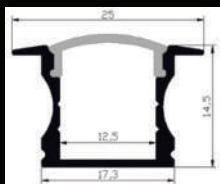

MODULES MM

U25 20W MM
U25 10W MM

LED 20W
LED 9.6W

1700 lm
750 lm

1000 mm
1000 mm

Starflex LEDOX 2216
Starflex LEDOX 3528

25x15mm
25x15mm

ACCESSORIES

U25 END CAPS
U25 CONNECTORS