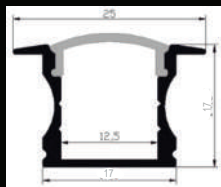

MODULES MM

U17 15W MM
U17 10W MM

LED 15W
LED 10W

1884 lm
840 lm

1000 mm
1000 mm

Starflex LEDOX 2216
Starflex LEDOX 3528

17X17 mm
17X17 mm

ACCESSORIES

U17 END CAPS
U17 CONNECTORS