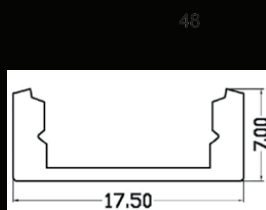

GB Suspended or build-on profile giving direct light.
Materials and finishing: Housing made of aluminum, available in black or white.
Diffuser: satine, micro prisma, micro crystal
Feeding: 24V,
I class protection, IP20

DE Abgehängtes Profil oder als Aufbauprofil mit direktem Lichtanteil.
Material und Bearbeitung: Gehäuse aus Aluminium mit der Möglichkeit in weiß oder in schwarz zu lackieren.
Abdeckung: satine, mikrokrystall, prismatische abdeckung
Stromversorgung: 24V,
I Schutzklasse, IP20

PL Profil zwieszany lub nabudowywany świecący światłem bezpośrednim.
Materiał i wykończenie: Obudowa wykonana z aluminium z możliwością anodowania lub lakierowania na czarno lub biało.
Dyfuzor: satyna, mikropryzma, mikrokrystal
Zasilanie: 24V,
I klasa ochrony, IP20