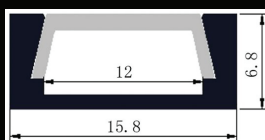

48

GB Suspended or build-on profile giving direct light.
Materials and finishing: Housing made of aluminum, available in black or white. Diffuser: satine, micro prisma, micro crystal
Feeding: 24V, I class protection, IP20

DE Abgehängtes Profil oder als Aufbauprofil mit direktem Lichtanteil.
Material und Bearbeitung: Gehäuse aus Aluminium mit der Möglichkeit in weiß oder in schwarz zu lackieren. Abdeckung: satine, mikrokrystall, prismatische abdeckung
Stromversorgung: 24V, I Schutzklasse, IP20