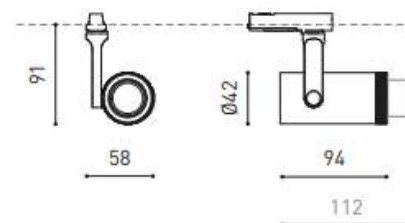

TRACK 1L PLUS MINI 1L

Magnetic 24V Plus Micro_P.94
Plus Recessed_P.101
Plus 24V_P.182

Extended Family
Plus 48V_P.201
Plus_P.229
Black Foster Plus Mini_P.246

MORE INFO >>

| | | P | CCT | Beam | I | Flux | LOR |
|--------------|-----------------------|------|-------|---------|-------|--------|--------|
| PLUS Mini 1L | A327-00-20- WT NT | 4,5W | 2700K | 10°-41° | 500mA | 480 lm | 20-40% |
| | A327-00-21- WT NT | 4,5W | 3000K | 10°-41° | 500mA | 500 lm | 20-40% |
| | A327-00-22- WT NT | 4,5W | 4000K | 10°-41° | 500mA | 515 lm | 20-40% |

220
240 V~ | IP20 | CRI>90 | L90B10
> 55.000 h

VISIBLE LIMIT

OPTIONAL

PLUS MINI High Chromatic LED

» 281

NOT SOLD SEPARATELY
AFFECTS THE LIGHTING PARAMETERS