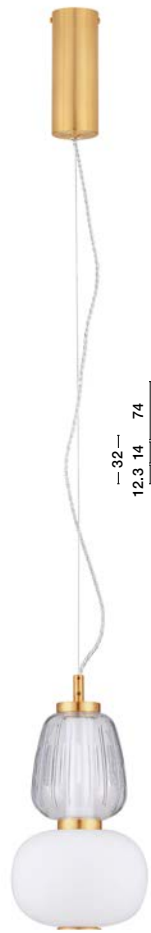

MOVIL
— 9030540

MOVIL
— 9030538

MOVIL
— 9030537

MOVIL
— 9030537

[Triac Dimmable]
Clear & Acid
Opal Glass
Glossy Gold
Metal Base
LED · 28 Watt
230 Volt
3748Lm · 3000K
IP20

—
D: 17
H: 120 cm

MOVIL
— 9030538

[Triac Dimmable]
Clear & Acid
Opal Glass
Glossy Gold
Metal Base
LED · 18 Watt
230 Volt
2335Lm · 3000K
IP20

—
D: 17
H: 120 cm

MOVIL
— 9030540

[Triac Dimmable]
Clear & Acid
Opal Glass
Glossy Gold
Metal Base
LED · 18 Watt
230 Volt
2335Lm · 3000K
IP20

—
D: 22
H: 62 cm