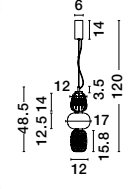

MOVIL
— 9030540

MOVIL
— 9030538

MOVIL
— 9030537

MOVIL
— 9030537

[Triac Dimmable]
Clear & Acid
Opal Glass
Glossy Gold
Metal Base
LED · 28 Watt
230 Volt
3748Lm · 3000K
IP20

—
D: 17
H: 120 cm

MOVIL
— 9030538

[Triac Dimmable]
Clear & Acid
Opal Glass
Glossy Gold
Metal Base
LED · 18 Watt
230 Volt
2335Lm · 3000K
IP20

—
D: 17
H: 120 cm

MOVIL
— 9030540

[Triac Dimmable]
Clear & Acid
Opal Glass
Glossy Gold
Metal Base
LED · 18 Watt
230 Volt
2335Lm · 3000K
IP20

—
D: 22
H: 62 cm