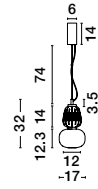

MOVIL
— 9030540

MOVIL
— 9030538

MOVIL
— 9030537

MOVIL
— 9030537

[Triac Dimmable]
Clear & Acid
Opal Glass
Glossy Gold
Metal Base
LED · 28 Watt
230 Volt
3748Lm · 3000K
IP20

—
D: 17
H: 120 cm

MOVIL
— 9030538

[Triac Dimmable]
Clear & Acid
Opal Glass
Glossy Gold
Metal Base
LED · 18 Watt
230 Volt
2335Lm · 3000K
IP20

—
D: 17
H: 120 cm

MOVIL
— 9030540

[Triac Dimmable]
Clear & Acid
Opal Glass
Glossy Gold
Metal Base
LED · 18 Watt
230 Volt
2335Lm · 3000K
IP20

—
D: 22
H: 62 cm