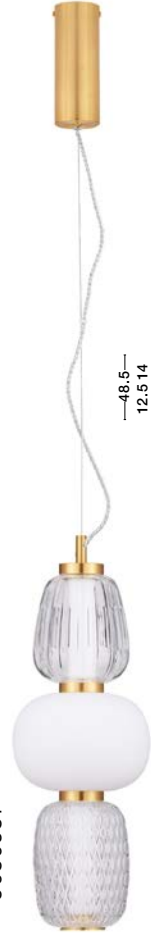

MOVIL
— 9030540

MOVIL
— 9030538

MOVIL
— 9030537

MOVIL
— 9030537

[Triac Dimmable]
Clear & Acid
Opal Glass
Glossy Gold
Metal Base
LED · 28 Watt
230 Volt
3748Lm · 3000K
IP20

—
D: 17
H: 120 cm

MOVIL
— 9030538

[Triac Dimmable]
Clear & Acid
Opal Glass
Glossy Gold
Metal Base
LED · 18 Watt
230 Volt
2335Lm · 3000K
IP20

—
D: 17
H: 120 cm

MOVIL
— 9030540

[Triac Dimmable]
Clear & Acid
Opal Glass
Glossy Gold
Metal Base
LED · 18 Watt
230 Volt
2335Lm · 3000K
IP20

—
D: 22
H: 62 cm