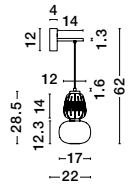

MOVIL
— 9030540

MOVIL
— 9030538

MOVIL
— 9030537

MOVIL
— 9030537

[Triac Dimmable]
Clear & Acid
Opal Glass
Glossy Gold
Metal Base
LED · 28 Watt
230 Volt
3748Lm · 3000K
IP20

—
D: 17
H: 120 cm

MOVIL
— 9030538

[Triac Dimmable]
Clear & Acid
Opal Glass
Glossy Gold
Metal Base
LED · 18 Watt
230 Volt
2335Lm · 3000K
IP20

—
D: 17
H: 120 cm

MOVIL
— 9030540

[Triac Dimmable]
Clear & Acid
Opal Glass
Glossy Gold
Metal Base
LED · 18 Watt
230 Volt
2335Lm · 3000K
IP20

—
D: 22
H: 62 cm