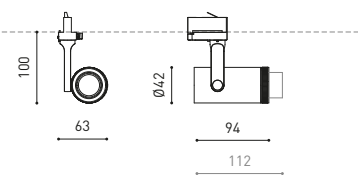

220
240 V~ | IP20 | CRI>90 | L90B10 >55.000h

MORE INFO >>

				P	CCT	Beam	I	Flux	LOR
PLUS Mini	A327-00-10-	WT	NT	4,5W	2700K	10°-41°	500mA	480 lm	20-40%
	A327-00-11-	WT	NT	4,5W	3000K	10°-41°	500mA	500 lm	20-40%
	A327-00-12-	WT	NT	4,5W	4000K	10°-41°	500mA	515 lm	20-40%

220
240 V~ | IP20 | CRI>90 | L90B10 >55.000h

OPTIONAL

PLUS High Chromatic LED >> 281

PLUS MINI High Chromatic LED >> 281

NOT SOLD SEPARATELY
AFFECT THE LIGHTING PARAMETERS

PLUS

PLUS MINI

VISIBLE LIMIT

COLOUR | WT | NT | MATERIAL | AL | OPTICAL GLASS |

TRACK 3L >> 222

>> 288