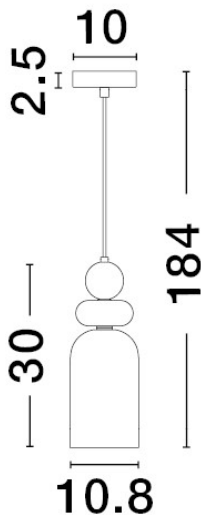

### TECHNICAL DRAWING

### DIMENSION & WEIGHT

LxWxH (cm)	D: 10,8 H: 184
Cut out (cm)	N/A
Weight (Kgr)	0.7