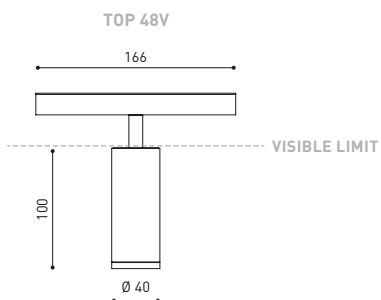

48V SYSTEM TOP 48V

MORE INFO >>

TOP 48V	+RE	P	CCT	Beam	I	Flux	LOR
A339-0- Ⓞ -10- WT NT WTW NTW -S		6,5W	2700K	20°	700mA	610 lm	92%
A339-0- Ⓞ -11- WT NT WTW NTW -S		6,5W	3000K	20°	700mA	640 lm	92%
A339-0- Ⓞ -20- WT NT WTW NTW -S		6,5W	2700K	30°	700mA	610 lm	89%
A339-0- Ⓞ -21- WT NT WTW NTW -S		6,5W	3000K	30°	700mA	640 lm	89%
A339-0- Ⓞ -30- WT NT WTW NTW -S		6,5W	2700K	56°	700mA	610 lm	86%
A339-0- Ⓞ -31- WT NT WTW NTW -S		6,5W	3000K	56°	700mA	640 lm	86%

48V | III | IP20 | CRI>90 | L90B10 > 55.000h

Ⓞ	*OPTIONS
1	No DIM
2	DIM DALI

OTHER DIM OPTIONS PLEASE CONSULT

+RE	REF. ENDING	EXAMPLE
⌀	Track 48V	A3390110WT
-S	Track 48V Short	A3390110WT-S

FINISHING	Lamp	Adaptor
WT	WT □ N ■	
NT	NT ■ N ■	
WTW	WT □ W □	
NTW	NT ■ W □	

Extended Family
Top Micro 24V_P.181
Top Fancy Shape_P.236

MORE INFO >>

TOP Mini 48V	+RE	P	CCT	Beam	I	Flux	LOR
A340-0- (C) -10- WT NT WTW NTW -S		6,5W	2700K	20°	700mA	610 lm	92%
A340-0- (C) -11- WT NT WTW NTW -S		6,5W	3000K	20°	700mA	640 lm	92%
A340-0- (C) -20- WT NT WTW NTW -S		6,5W	2700K	30°	700mA	610 lm	89%
A340-0- (C) -21- WT NT WTW NTW -S		6,5W	3000K	30°	700mA	640 lm	89%
A340-0- (C) -30- WT NT WTW NTW -S		6,5W	2700K	56°	700mA	610 lm	86%
A340-0- (C) -31- WT NT WTW NTW -S		6,5W	3000K	56°	700mA	640 lm	86%

48 V | III | IP20 | CRI>90 | L⁹⁰B10 >55.000h

(C)	*OPTIONS
1	No DIM
2	DIM DALI

OTHER DIM OPTIONS PLEASE CONSULT

+RE	REF. ENDING	EXAMPLE
(C)	Track 48V	A3400110WT
-S	Track 48V Short	A3400110WT-S

FINISHING	Lamp	Adaptor
WT	WT □ N ■	
NT	NT ■ N ■	
WTW	WT □ W □	
NTW	NT ■ W □	