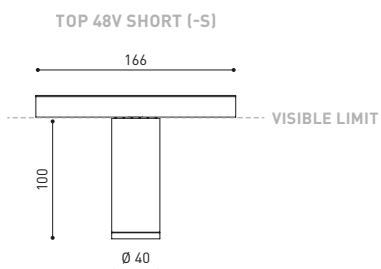

48V SYSTEM TOP 48V

MORE INFO >>

TOP 48V	+RE	P	CCT	Beam	I	Flux	LOR
A339-0- Ⓞ -10- WT NT WTW NTW -S		6,5W	2700K	20°	700mA	610 lm	92%
A339-0- Ⓞ -11- WT NT WTW NTW -S		6,5W	3000K	20°	700mA	640 lm	92%
A339-0- Ⓞ -20- WT NT WTW NTW -S		6,5W	2700K	30°	700mA	610 lm	89%
A339-0- Ⓞ -21- WT NT WTW NTW -S		6,5W	3000K	30°	700mA	640 lm	89%
A339-0- Ⓞ -30- WT NT WTW NTW -S		6,5W	2700K	56°	700mA	610 lm	86%
A339-0- Ⓞ -31- WT NT WTW NTW -S		6,5W	3000K	56°	700mA	640 lm	86%

48V | III | IP20 | CRI>90 | L90B10 > 55.000h

Ⓞ	*OPTIONS
1	No DIM
2	DIM DALI

OTHER DIM OPTIONS PLEASE CONSULT

+RE	REF. ENDING	EXAMPLE
⌀	Track 48V	A3390110WT
-S	Track 48V Short	A3390110WT-S

FINISHING	Lamp	Adaptor
WT	WT □ N ■	
NT	NT ■ N ■	
WTW	WT □ W □	
NTW	NT ■ W □	

Extended Family
Top Micro 24V_P.181
Top Fancy Shape_P.236

MORE INFO >>

TOP Mini 48V	+RE	P	CCT	Beam	I	Flux	LOR
A340-0- (C) -10- WT NT WTW NTW -S		6,5W	2700K	20°	700mA	610 lm	92%
A340-0- (C) -11- WT NT WTW NTW -S		6,5W	3000K	20°	700mA	640 lm	92%
A340-0- (C) -20- WT NT WTW NTW -S		6,5W	2700K	30°	700mA	610 lm	89%
A340-0- (C) -21- WT NT WTW NTW -S		6,5W	3000K	30°	700mA	640 lm	89%
A340-0- (C) -30- WT NT WTW NTW -S		6,5W	2700K	56°	700mA	610 lm	86%
A340-0- (C) -31- WT NT WTW NTW -S		6,5W	3000K	56°	700mA	640 lm	86%

48 V | III | IP20 | CRI>90 | L⁹⁰B10 >55.000h

(C)	*OPTIONS
1	No DIM
2	DIM DALI

OTHER DIM OPTIONS PLEASE CONSULT

+RE	REF. ENDING	EXAMPLE
(C)	Track 48V	A3400110WT
-S	Track 48V Short	A3400110WT-S

FINISHING	Lamp	Adaptor
WT	WT □ N ■	
NT	NT ■ N ■	
WTW	WT □ W □	
NTW	NT ■ W □	