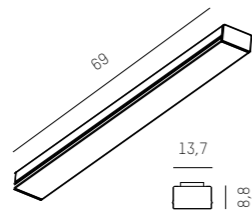

INDIRECT BEAM

DIRECT TRACK

SYS 24W	H: 1898mm	LM
708-0120610	WW06d	1590

für direkt Einsätze separat ordern (S. 060-061)
 order inserts for direct sepately (p. 060-061)

TASTER DARK
708-00003000006d

Zum dimmen und EIN/AUS an der Leuchte
 Direkt-/ indirekt getrennt schaltbar bzw. dimmbar
 for dimming an ON/OFF on the Luminaire
 direct-/ indirect separate switchable or dimmable