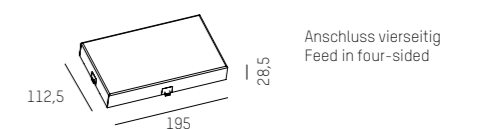

BALDACHIN DALI CEILING BASE DALI	LEISTUNG POWER	FARBE COLOUR
708-00406000006d	max. 100W	black
inkl. LED Konverter inkl. DALI Repeater für galvanische Trennung incl. LED driver incl. DALI repeater for galvanic separation