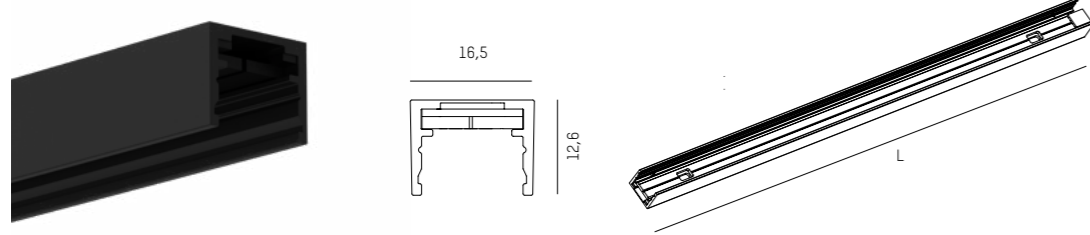

Intersport Tscherne
Salzburg, Austria
Photo: Joachim Rauch

Private Residence
Austria
Photo: Joachim Rauch

TRACK COMPONENTS

24V DC

Design: INHOUSE

24V Stromschiene aus Aluminiumprofil · 4-Polig · Oberfläche schwarz · Installation als Aufbau- und Einbaumontage · Systemzubehör separat ordern
 24V electrified track made of aluminium profile · 4-pole · black surface · installation as surface- and recessed · order system accessories separately
 Binario elettrificato 24V · 4 poli · in alluminio · finitura nera · montaggio a plafone o incasso · accessori da ordinare separatamente
 Rail électrifié en aluminium 24V · 4 pôles · finition noire · montage en surface ou encastré · accessoires à commander séparément