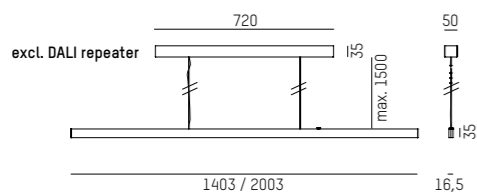

L: 2003mm

708-01017000006d

inkl. DALI Repeater
Lichteinsätze separat ordern (S. 060-061)

incl. DALI repeater
order light inserts sepately (p. 060-061)

L: 1403mm

708-01018000006d

exkl. DALI Repeater
Lichteinsätze separat ordern (S. 060-061)

excl. DALI repeater
order light inserts sepately (p. 060-061)

L: 2003mm

708-01019000006d

exkl. DALI Repeater
Lichteinsätze separat ordern (S. 060-061)

excl. DALI repeater
order light inserts sepately (p. 060-061)