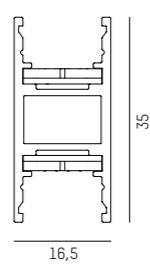

ANSCHLUSSSCHEMA / EXAMPLE OF CONNECTION

schaltbar
switchable

DALI dimmbar
DALI dimmable

TRACK COMPONENTS WALL

24V DC

Design: INHOUSE

24V Dali Stromschiene aus Aluminiumprofil 4-polig · Oberfläche schwarz · Installation als Wandmontage · Systemzubehör & Lichteinsätze separat ordern
 24V dali electrified track made of aluminium profile · 4-pole · black surface · wall mounting · order system accessories separately
 Binario dali elettrificato 24V · 4 poli · in alluminio · finitura nera · montaggio a parete · accessori & inserti luminosi da ordinare separatamente
 Rail dali électrifié en aluminium 24V · 4 pôles · finition noire · montage mural · accessoires & inserts lumineux à commander séparément

MAGNETICS H PROFIL MAGNETICS H PROFILE	LÄNGE LENGHT	FARBE COLOUR
708-01101000006d	300mm	black
708-01102000006d	600mm	black
708-01103000006d	900mm	black
708-01104000006d	1200mm	black
708-01105000006d	1500mm	black
708-01106000006d	1800mm	black
708-01107000006d	2100mm	black
708-01108000006d	2400mm	black