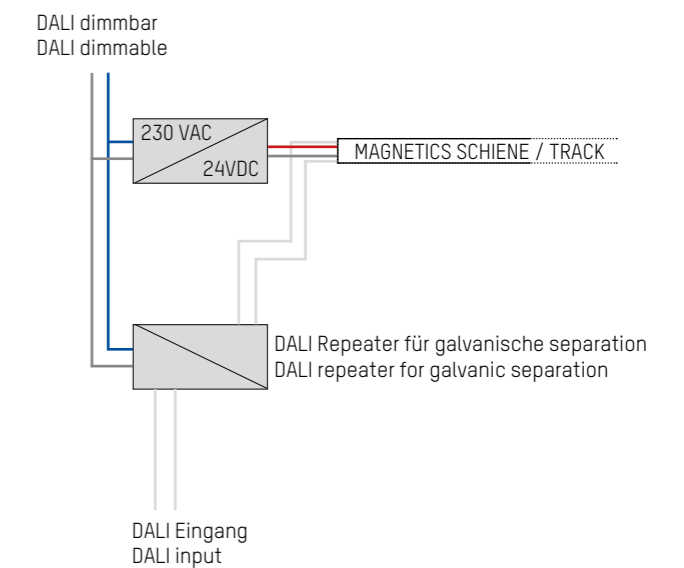

ANSCHLUSSSCHEMA / EXAMPLE OF CONNECTION

LIGHT INSERTS

LICHTEINSATZ GERADE / opal weiße oder opal schwarze Abdeckung
LIGHT INSERT STRAIGHT / opal white or black cover

SYS 2W	L: 150mm	LM
708-00301COWW06Y		50 - 135