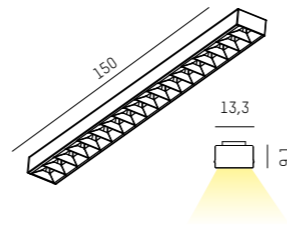

Dark Chrom 60° Lichtaustritt
Darkchrome 60° light beam