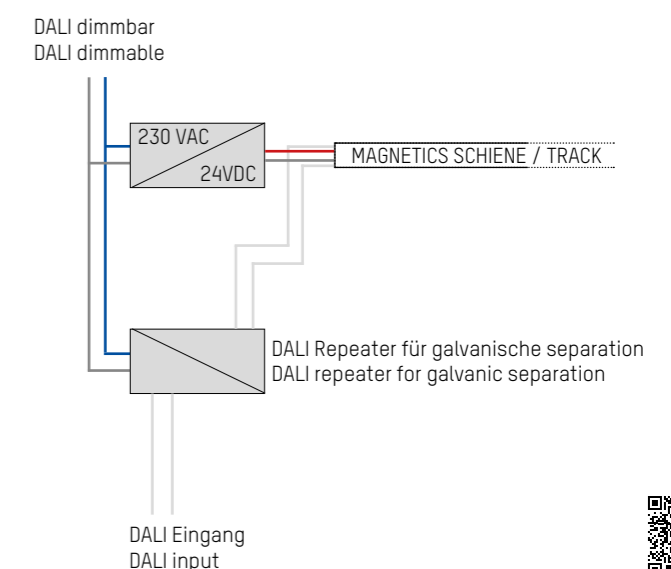

ANSCHLUSSSCHEMA / EXAMPLE OF CONNECTION

TRACK COMPONENTS PENDANT

24V DC

Design: INHOUSE

24V Stromschiene aus Aluminiumprofil · 4-polig · Oberfläche schwarz · Installation als Pendelmontage · Systemzubehör & Lichteinsätze separat ordern
 24V electrified track made of aluminium profile · 4-pole · black surface · suspension mounting · order system accessories separately
 Binario elettrificato 24V · 4 poli · in alluminio · finitura nera · montaggio a sospensione · accessori ed inserti luminosi da ordinare separatamente
 Rail électrifié en aluminium 24V · 4 pôles · finition noire · montage en suspension · accessoires et inserts lumineux à commander séparément