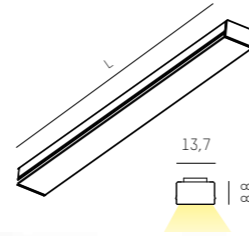

LIGHT INSERTS

LICHTEINSATZ GERADE / opal weiße oder opal schwarze Abdeckung
LIGHT INSERT STRAIGHT / opal white or black cover

SYS 2W	L: 150mm	LM
708-00301COWW06Y		50 - 135

SYS 4W	L: 300mm	LM
708-00303COWW06Y		100 - 270

SYS 6W	L: 450mm	LM
708-00306COWW06Y		150 - 405

SYS 8W	L: 600mm	LM
708-00304COWW06Y		200 - 540

SYS 12W	L: 900mm	LM
708-00305COWW06Y		300 - 810

Opal Lichteinsatz
Opal light insert