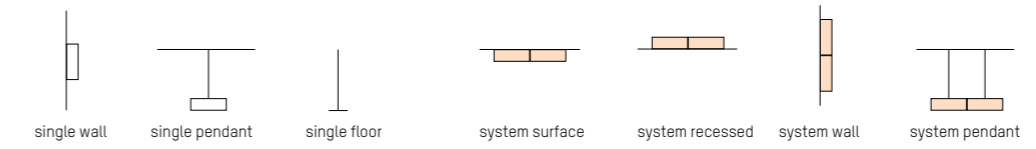

Versions

U-Profile

surface / recessed
16,5 x 12,6mm

H-Profile

wall / pendant / stand
16,5 x 35mm

Form

linear

Core Colour

black