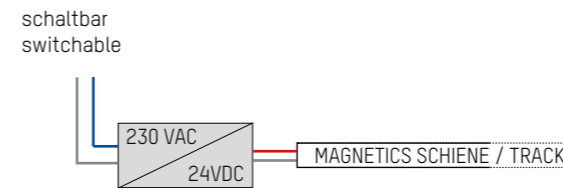

ANSCHLUSSSCHEMA / EXAMPLE OF CONNECTION