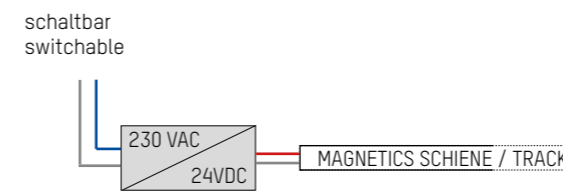

ANSCHLUSSSCHEMA / EXAMPLE OF CONNECTION

LIGHT INSERTS

LICHTEINSATZ GERADE / opal weiße oder opal schwarze Abdeckung
LIGHT INSERT STRAIGHT / opal white or black cover

SYS 2W	L: 150mm	LM
708-00301COWW06Y		50 - 135