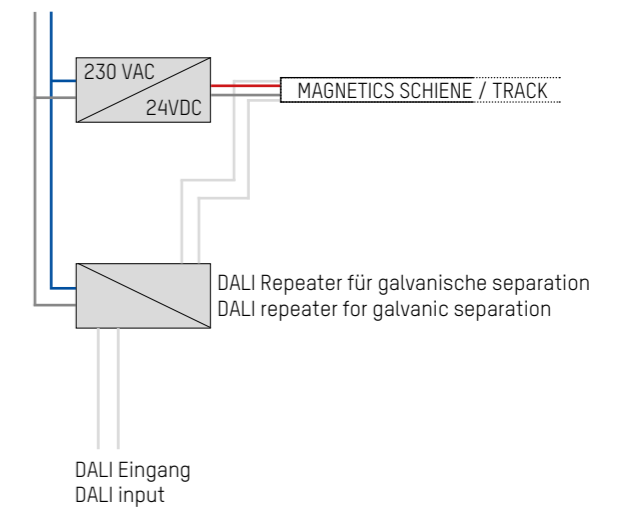

708-00409000006d

Baldachin inkl. LED Konverter, inkl. Verbinder und Enddeckel
Inkl. DALI Repeater für galvanische Trennung
Ceiling base incl. LED driver, incl. connector and end piece
incl. DALI repeater for galvanic separation

ANSCHLUSSSCHEMA / EXAMPLE OF CONNECTION

schaltbar
switchable

DALI dimmbar
DALI dimmable

TRACK COMPONENTS WALL

24V DC

Design: INHOUSE

24V Dali Stromschiene aus Aluminiumprofil 4-polig · Oberfläche schwarz · Installation als Wandmontage · Systemzubehör & Lichteinsätze separat ordern
 24V dali electrified track made of aluminium profile · 4-pole · black surface · wall mounting · order system accessories separately
 Binario dali elettrificato 24V · 4 poli · in alluminio · finitura nera · montaggio a parete · accessori & inserti luminosi da ordinare separatamente
 Rail dali électrifié en aluminium 24V · 4 pôles · finition noire · montage mural · accessoires & inserts lumineux à commander séparément