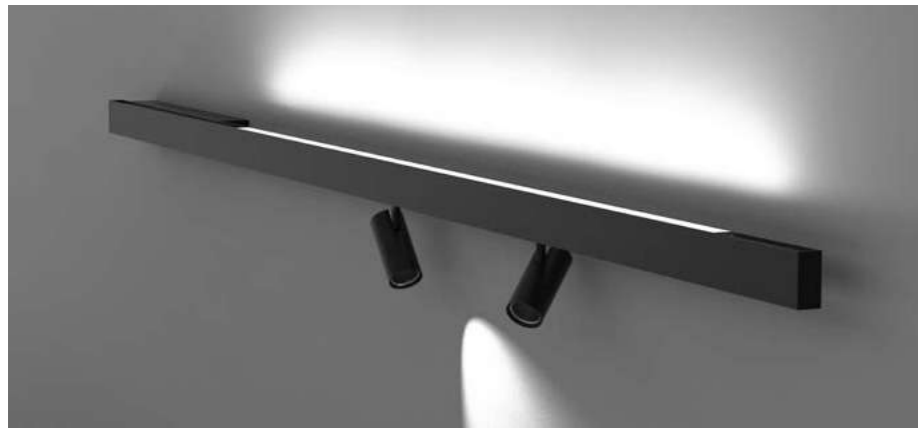

L: 2003mm

708-01019000006d

exkl. DALI Repeater
Lichteinsätze separat ordern (S. 060-061)

excl. DALI repeater
order light inserts sepately (p. 060-061)

MAGNETICS H PDI

Technical data and energy efficiency

MAGNETICS H PDI