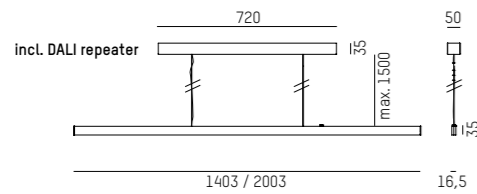

MAGNETICS H PDI
24V DC

Design: INHOUSE

Pendelleuchte aus Aluminiumprofil · Oberfläche schwarz · Direkt- / Indirekt Trackplatine · Lichteinsätze separat ordern
Pendant luminaire made of aluminium profile · black surface · direct/indirect track circuit board · light inserts to be ordered separately
Lampada a sospensione in alluminio · finitura nera · scheda di circuito diretta ed indiretta · inserti luminosi da ordinare separatamente
Suspension en aluminium · finition noire · circuit imprimé direct et indirect · inserts lumineux à commander séparément

L: 1403mm

708-01016000006d

inkl. DALI Repeater
Lichteinsätze separat ordern (S. 060-061)

incl. DALI repeater
order light inserts sepately (p. 060-061)

L: 2003mm

708-01017000006d

inkl. DALI Repeater
Lichteinsätze separat ordern (S. 060-061)

incl. DALI repeater
order light inserts sepately (p. 060-061)

L: 1403mm

708-01018000006d

exkl. DALI Repeater
Lichteinsätze separat ordern (S. 060-061)

excl. DALI repeater
order light inserts sepately (p. 060-061)

L: 2003mm

708-01019000006d

exkl. DALI Repeater
Lichteinsätze separat ordern (S. 060-061)

excl. DALI repeater
order light inserts sepately (p. 060-061)

MAGNETICS H PDI

Technical data and energy efficiency

MAGNETICS H PDI