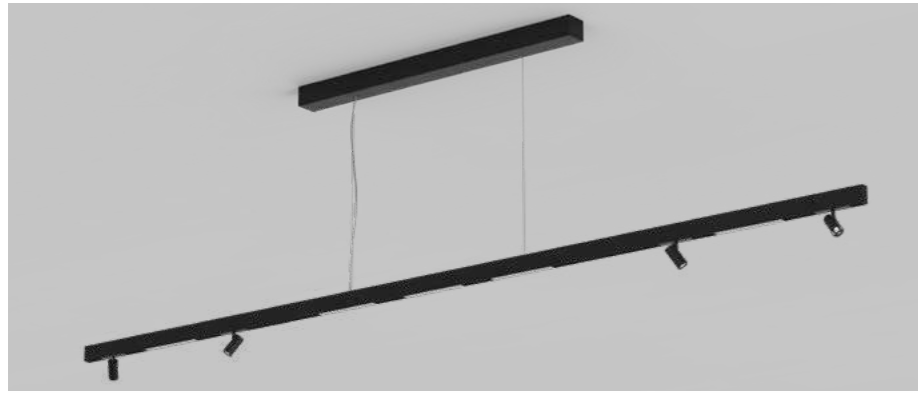

MAGNETICS H PDI
24V DC

Design: INHOUSE

Pendelleuchte aus Aluminiumprofil · Oberfläche schwarz · Direkt- / Indirekt Trackplatine · Lichteinsätze separat ordern
Pendant luminaire made of aluminium profile · black surface · direct/indirect track circuit board · light inserts to be ordered separately
Lampada a sospensione in alluminio · finitura nera · scheda di circuito diretta ed indiretta · inserti luminosi da ordinare separatamente
Suspension en aluminium · finition noire · circuit imprimé direct et indirect · inserts lumineux à commander séparément

L: 1403mm

708-01016000006d

inkl. DALI Repeater
Lichteinsätze separat ordern (S. 060-061)

incl. DALI repeater
order light inserts sepately (p. 060-061)

L: 2003mm

708-01017000006d

inkl. DALI Repeater
Lichteinsätze separat ordern (S. 060-061)

incl. DALI repeater
order light inserts sepately (p. 060-061)

L: 1403mm

708-01018000006d

exkl. DALI Repeater
Lichteinsätze separat ordern (S. 060-061)

excl. DALI repeater
order light inserts sepately (p. 060-061)

L: 2003mm

708-01019000006d

exkl. DALI Repeater
Lichteinsätze separat ordern (S. 060-061)

excl. DALI repeater
order light inserts sepately (p. 060-061)