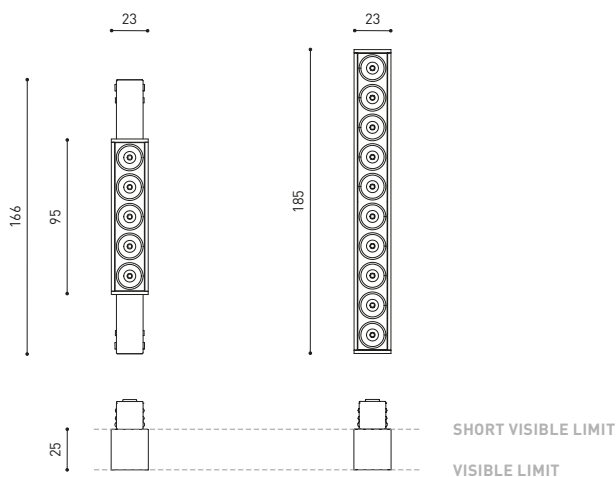

48 V | III IP20 | CRI>90 | L90B10 > 60.000 h

② OPTIONS\*

- 1 No DIM
- 2 DIM DALI

OTHER DIM OPTIONS PLEASE CONSULT

**BLACK FOSTER MICRO  
48V 5**

**BLACK FOSTER MICRO  
48V 10**

FINISHING | N ■ |

MATERIAL | AL | ABS+PC |