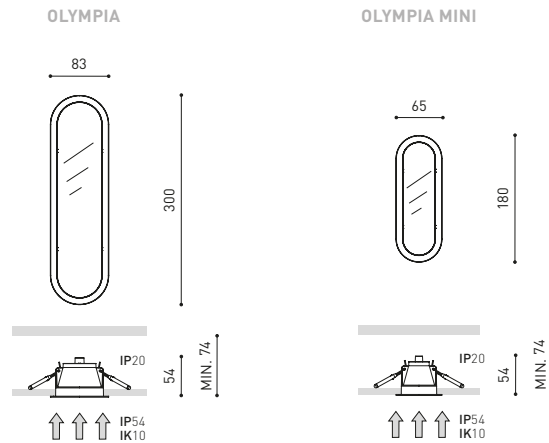

# OLYMPIA

MORE INFO >>

		P	CCT	I	Flux	LOR
OLYMPIA	A257-00- Ⓞ -1-   W	10,5W	3000K	350mA	1550 lm	67%
	A257-00- Ⓞ -2-   W	10,5W	4000K	350mA	1575 lm	67%

220  
240 V~ | IP54 | IK10 | CRI>90 | L80B10 > 60.000h

MORE INFO >>

		P	CCT	I	Flux	LOR
OLYMPIA Mini	A258-00- Ⓞ -1-   W	5,5W	3000K	500mA	800 lm	63%
	A258-00- Ⓞ -2-   W	5,5W	4000K	500mA	825 lm	63%

220  
240 V~ | IP54 | IK10 | CRI>90 | L80B10 > 60.000h

### Ⓞ \*OPTIONS

1	No DIM
2	DIM Push
4	DIM DALI

DIM PHASE CUT & OTHER DIM OPTIONS  
PLEASE CONSULT

COLOUR | W □ | MATERIAL | AL | PC | PC |

RAL » 312

EASY CUT OUT INSTALLATION, TEMPLATE INCLUDED

& » 288