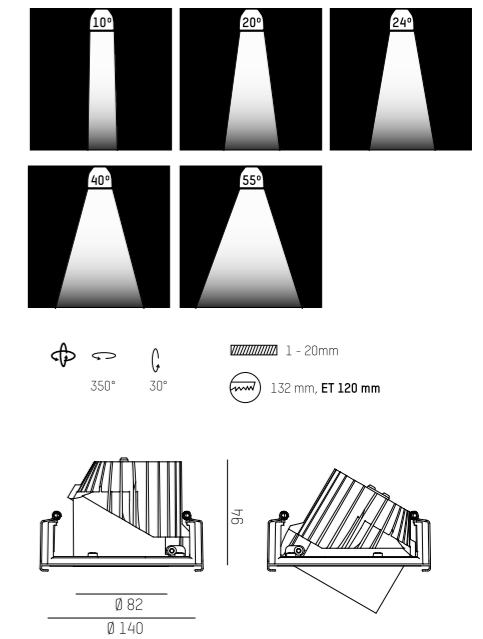

DARK Reflektor Info: Seite 537
DARK reflector Info: page 537

**DIM2
WARM**

Info: Seite / page 536

**DIM2
SPOT** **DIM2
WARM**

Info: Seite / page 534-536

INHALT / CONTENT

Einbaudownlight aus Aluminiumdruckguss
Feinstrukturlack in Weiß, Schwarz oder Silber matt
DARK Reflektor in 3 Ausstrahlwinkel
Strahlerelement 350° drehbar und 30° schwenkbar

Die cast Aluminium downlighter
Microstructure painting in white, black or silver matt
DARK reflector in 3 beam angles
350° swiveling and 30° tilting

Incasso in alluminio pressofuso
Verniciato bianco, nero o grigio opaco
DARK riflettore in 3 fasci di emissione
Girevole a 350°, orientabile a 30°

Incasso in alluminio pressofuso
verniciato bianco, nero o grigio opaco
Lente per un'immagine di luce esatta senza luce diffusa
Girevole a 350°, orientabile a 30°

Encassé à LED en aluminium
Peinture en microstructure en blanc, noir ou argent mat
Lentille pour une image lumineuse exacte sans lumière parasite
Pivotant à 350 et inclinaison de 30°