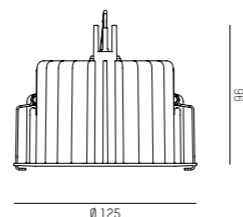

Asymm.

DIM2
WARM

Info: Seite / page 536

DIM2
WARM

Info: Seite / page 536

INHALT / CONTENT

Einbaudownlight aus Aluminiumdruckguss
Feinstrukturlack in Weiß, Schwarz oder Silber matt
BASIC Reflektor in 5 Ausstrahlwinkel