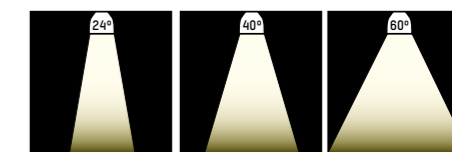

Asymm.

DIM2
WARM

Info: Seite / page 536

DIM2
WARM

Info: Seite / page 536

INHALT / CONTENT

Einbaudownlight aus Aluminiumdruckguss
Feinstrukturlack in Weiß, Schwarz oder Silber matt
BASIC Reflektor in 5 Ausstrahlwinkel