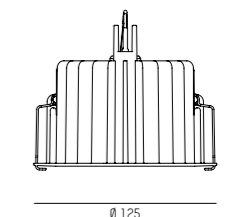

Asymm.

DIM2
WARM

Info: Seite / page 536

DIM2
WARM

Info: Seite / page 536

INHALT / CONTENT

Einbaudownlight aus Aluminiumdruckguss
Feinstrukturlack in Weiß, Schwarz oder Silber matt
BASIC Reflektor in 5 Ausstrahlwinkel