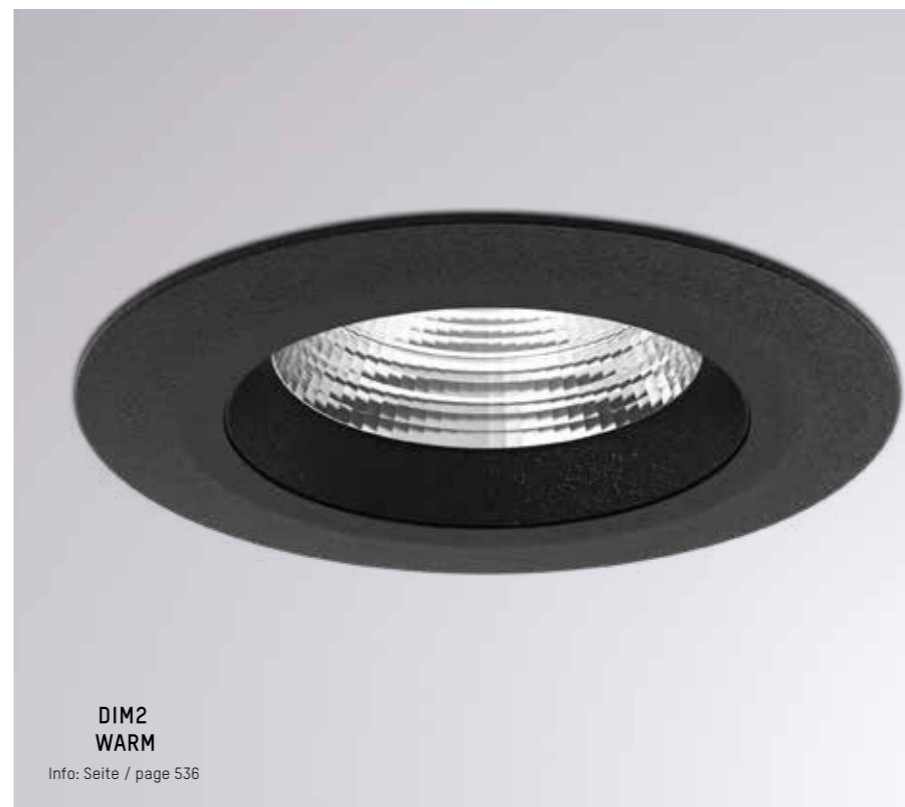

Asymm.

DIM2
WARM

Info: Seite / page 536

DIM2
WARM

Info: Seite / page 536

INHALT / CONTENT

Einbaudownlight aus Aluminiumdruckguss
Feinstrukturlack in Weiß, Schwarz oder Silber matt
BASIC Reflektor in 5 Ausstrahlwinkel

Aluminium downlighter
Microstructure painting in white, black or silver matt
BASIC reflector in 5 beam angles

Incasso in alluminio
Verniciato bianco, nero o grigio opaco
BASIC riflettore in 5 fasci di emissione

Einbaudownlight aus Aluminiumdruckguss
Feinstrukturlack in Weiß, Schwarz oder Silber matt
HIGH EFFICIENCY Reflektor in 3 Ausstrahlwinkel

Die cast Aluminium downlighter
Microstructure painting in white, black or silver matt
HIGH EFFICIENCY reflector in 3 beam angles

Incasso in alluminio pressofuso
Verniciato bianco, nero o grigio opaco
HIGH EFFICIENCY riflettore in 3 fasci di emissione

Encassé à LED en aluminium
Peinture en microstructure en blanc, noir ou argent mat
HIGH EFFICIENCY réflecteurs en 3 faisceaux disponibles