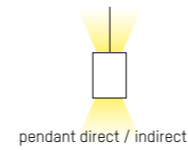

Versions

Colours

Light beam

MAGICAL MOMENTS OF LIGHT

WIZARD ist eine charmante Hängeleuchte aus pulverbeschichtetem Aluminium. Der Metallschirm ist in 2 unterschiedlichen Größen sowie verschiedenen Farbkombinationen erhältlich und kann je nach Wunsch flexibel in der Schräge eingestellt werden. Der direkte und indirekte Lichtaustritt sorgen für eine zauberhafte Lichtstimmung im Raum.