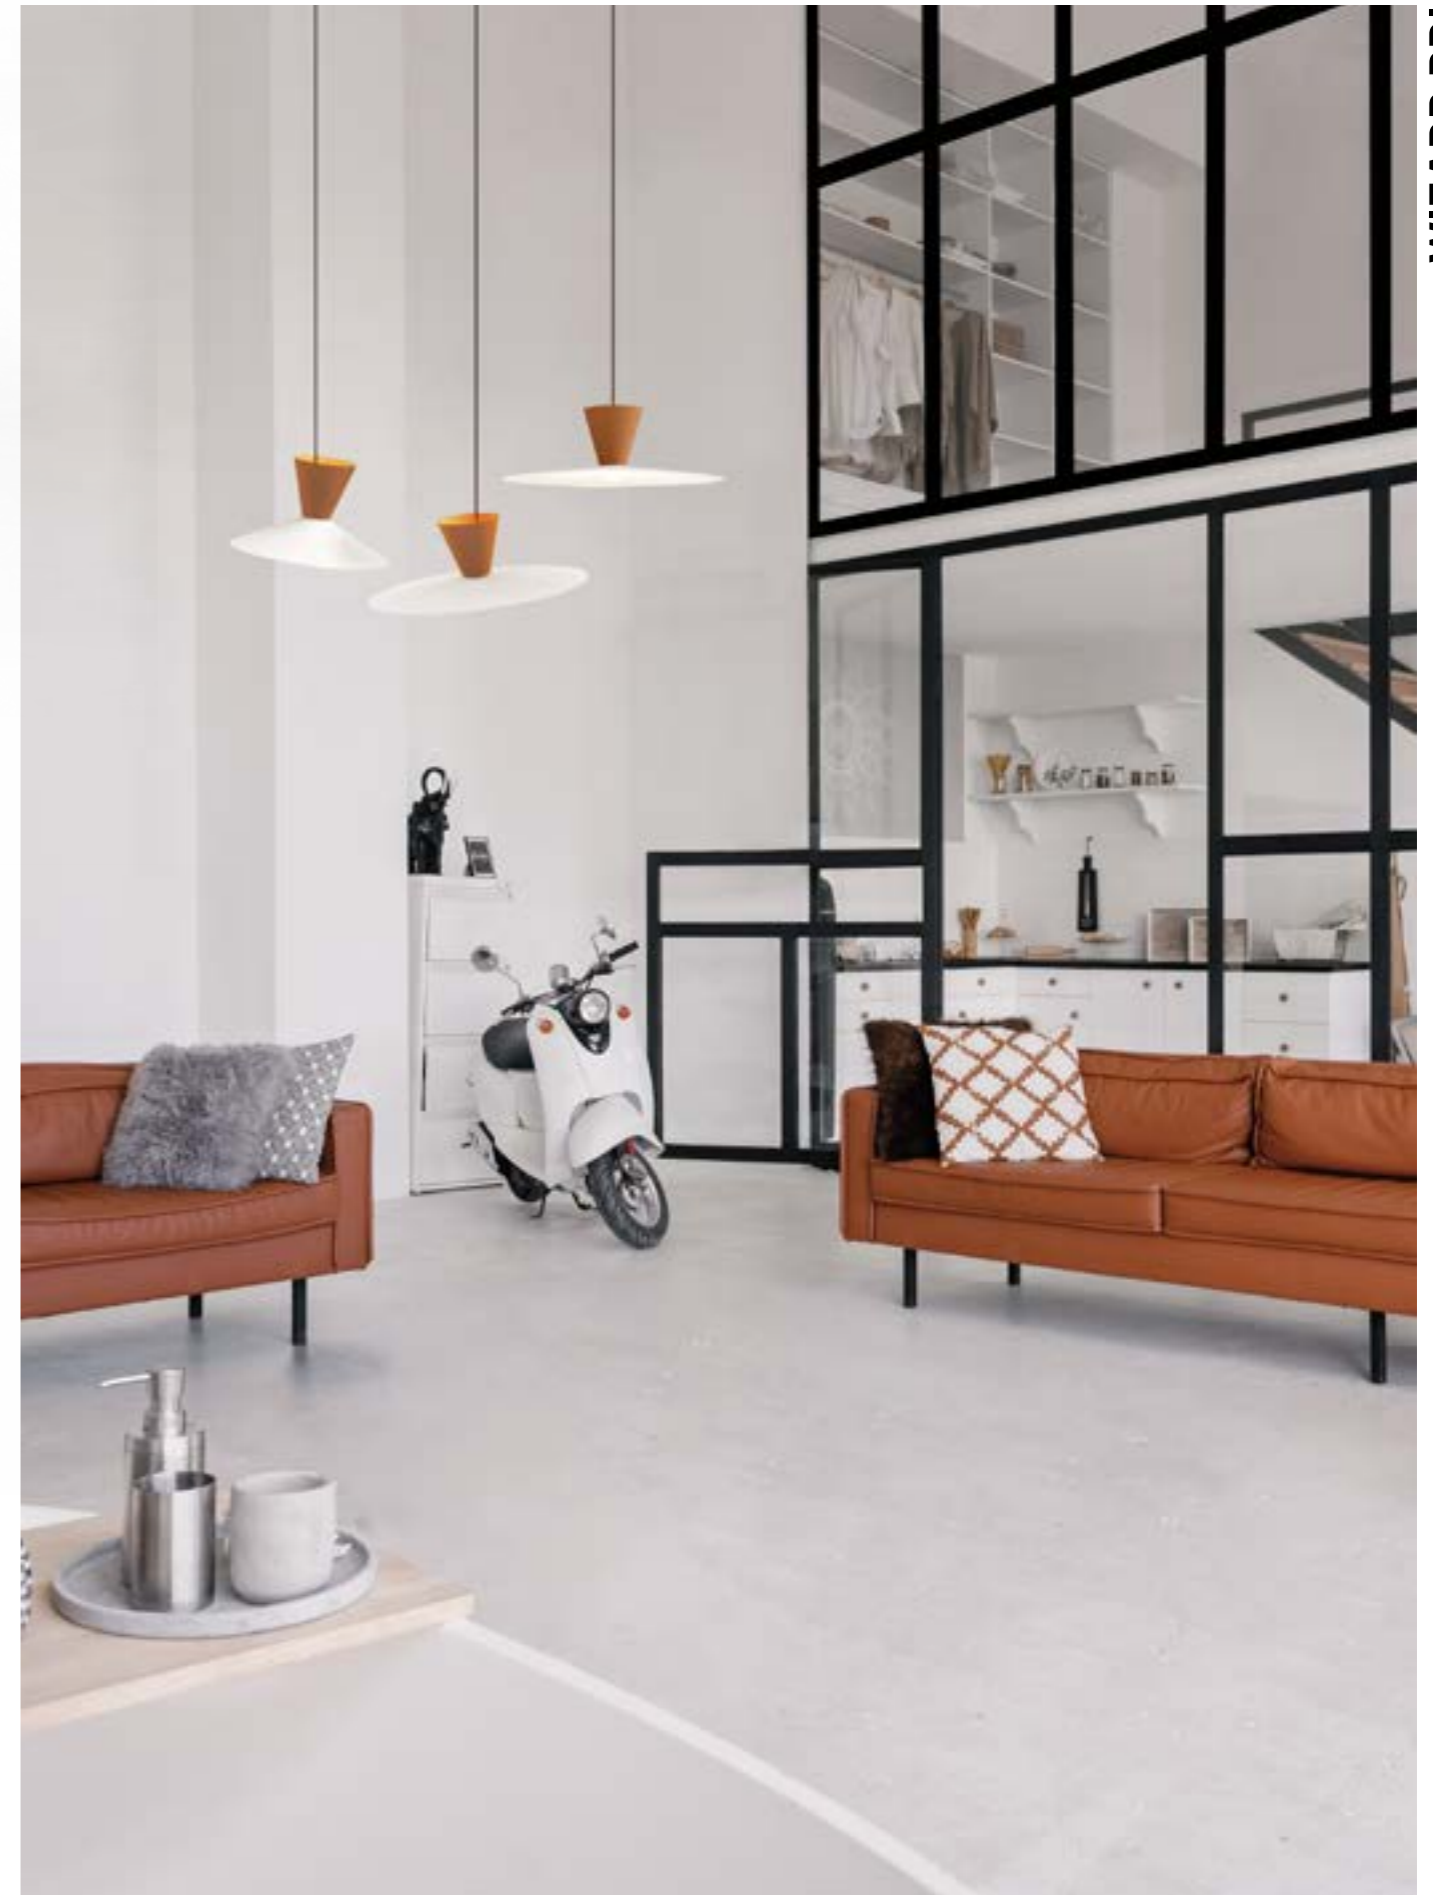

WIZARD L PDI

A60 ECO / E27 / max. 45W

A60 ECO / E27 / max. 45W

114-02110006XY500

WIZARD PDI

COMPLETE CODE	
X = COLOUR SHADE 1	Y = COLOUR SHADE 2
w white = 5	w white = 5
s black = 6	s black = 6
g gold = 7	g gold = 7
cu copper = 8	cu copper = 8

IP20 Leuchtmittel: Siehe Seite: 550 / lamps: look at page 550

Technical data and energy efficiency

WIZARD PDI