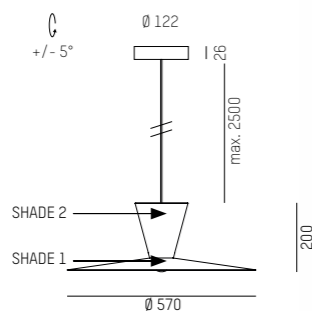

**WIZARD M PDI**

A60 ECO / E27 / max. 45W

A60 ECO / E27 / max. 45W

114-01110006XY500

**WIZARD L PDI**

A60 ECO / E27 / max. 45W

A60 ECO / E27 / max. 45W

114-02110006XY500

**WIZARD PDI**

COMPLETE CODE	
X = COLOUR SHADE 1	Y = COLOUR SHADE 2
<b>w</b> white = 5	<b>w</b> white = 5
<b>s</b> black = 6	<b>s</b> black = 6
<b>g</b> gold = 7	<b>g</b> gold = 7
<b>cu</b> copper = 8	<b>cu</b> copper = 8