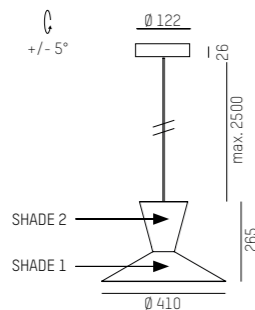

WIZARD M PDI

A60 ECO / E27 / max. 45W

A60 ECO / E27 / max. 45W

114-01110006XY500