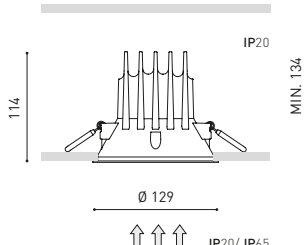

MORE INFO >>

⊙	BEAM OPTIONS
1	18°
2	49°

		P	CCT	I	Flux	LOR
SHOT LIGHT Big 1	A448-11- ⊙ -0- N	11,8W	2700K	350mA	1490 lm	89%
	A448-11- ⊙ -1- N	11,8W	3000K	350mA	1600 lm	89%
	A448-11- ⊙ -2- N	11,8W	4000K	350mA	1720 lm	89%
SHOT LIGHT Big 2	A448-21- ⊙ -0- N	17,5W	2700K	500mA	2010 lm	89%
	A448-21- ⊙ -1- N	17,5W	3000K	500mA	2160 lm	89%
	A448-21- ⊙ -2- N	17,5W	4000K	500mA	2320 lm	89%
SHOT LIGHT Big 3	A448-31- ⊙ -0- N	25,3W	2700K	700mA	2600 lm	89%
	A448-31- ⊙ -1- N	25,3W	3000K	700mA	2780 lm	89%
	A448-31- ⊙ -2- N	25,3W	4000K	700mA	3000 lm	89%
	A448-32- ⊙ -0- N	25,3W	2700K	700mA	2600 lm	89%
	A448-32- ⊙ -1- N	25,3W	3000K	700mA	2780 lm	89%
	A448-32- ⊙ -2- N	25,3W	4000K	700mA	3000 lm	89%
	A448-33- ⊙ -0- N	25,3W	2700K	700mA	2600 lm	89%
	A448-33- ⊙ -1- N	25,3W	3000K	700mA	2780 lm	89%
	A448-33- ⊙ -2- N	25,3W	4000K	700mA	3000 lm	89%

220 V~ | IP20 | CRI>90 | L80B10 > 60.000h

* DIM PHASE CUT & OTHER DIM OPTIONS PLEASE CONSULT

MacAdam Step 2 | INCL | Ø121 | UGR <19 | 18° / 49°

		P	CCT	I	Flux	LOR
SHOT LIGHT Big IP65 1	A449-11-20- N W	11,8W	2700K	350mA	1490 lm	86%
	A449-11-21- N W	11,8W	3000K	350mA	1600 lm	86%
	A449-11-22- N W	11,8W	4000K	350mA	1720 lm	86%
SHOT LIGHT Big IP65 2	A449-21-20- N W	17,5W	2700K	500mA	2010 lm	86%
	A449-21-21- N W	17,5W	3000K	500mA	2160 lm	86%
	A449-21-22- N W	17,5W	4000K	500mA	2320 lm	86%
SHOT LIGHT Big IP65 3	A449-31-20- N W	25,3W	2700K	700mA	2600 lm	86%
	A449-31-21- N W	25,3W	3000K	700mA	2780 lm	86%
	A449-31-22- N W	25,3W	4000K	700mA	3000 lm	86%
	A449-32-20- N W	25,3W	2700K	700mA	2600 lm	86%
	A449-32-21- N W	25,3W	3000K	700mA	2780 lm	86%
	A449-32-22- N W	25,3W	4000K	700mA	3000 lm	86%
	A449-33-20- N W	25,3W	2700K	700mA	2600 lm	86%
	A449-33-21- N W	25,3W	3000K	700mA	2780 lm	86%
	A449-33-22- N W	25,3W	4000K	700mA	3000 lm	86%