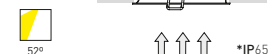

MORE INFO >>

		P	CCT	I	Flux	LOR
SWAP Square Asymmetric CRI>90	A255-31-10- W R G Z WN N W65	5W	2700K	150mA	675 lm	86%
	A255-31-11- W R G Z WN N W65	5W	3000K	150mA	700 lm	86%
	A255-31-12- W R G Z WN N W65	5W	4000K	150mA	710 lm	86%
	A255-32-10- W R G Z WN N W65	7W	2700K	200mA	910 lm	86%
	A255-32-11- W R G Z WN N W65	7W	3000K	200mA	940 lm	86%
	A255-32-12- W R G Z WN N W65	7W	4000K	200mA	960 lm	86%
	A255-32-20- W R G Z WN N W65	7W	2700K	200mA	910 lm	86%
	A255-32-21- W R G Z WN N W65	7W	3000K	200mA	940 lm	86%
	PHASE CUT** A255-32-22- W R G Z WN N W65	7W	4000K	200mA	960 lm	86%
	A255-32-30- W R G Z WN N W65	7W	2700K	200mA	910 lm	86%
	A255-32-31- W R G Z WN N W65	7W	3000K	200mA	940 lm	86%
	DALI PUSH** A255-32-32- W R G Z WN N W65	7W	4000K	200mA	960 lm	86%
SWAP Square Asymmetric Super CRI CRI>97	A355-32-10- W R G Z WN N W65	7W	2700K	200mA	770 lm	86%
	A355-32-11- W R G Z WN N W65	7W	3000K	200mA	800 lm	86%
	A355-32-12- W R G Z WN N W65	7W	4000K	200mA	820 lm	86%
	A355-32-20- W R G Z WN N W65	7W	2700K	200mA	770 lm	86%
	A355-32-21- W R G Z WN N W65	7W	3000K	200mA	800 lm	86%
	PHASE CUT** A355-32-22- W R G Z WN N W65	7W	4000K	200mA	820 lm	86%
	A355-32-30- W R G Z WN N W65	7W	2700K	200mA	770 lm	86%
	A355-32-31- W R G Z WN N W65	7W	3000K	200mA	800 lm	86%
	DALI PUSH** A355-32-32- W R G Z WN N W65	7W	4000K	200mA	820 lm	86%

220 240 V~ | IP20 | IP65* | L90B10 > 55.000h

		P	CCT	I	Flux	LOR
SWAP Square Asymmetric DIM to warm CRI>90	PHASE CUT** A255-33-29- W R G Z WN N W65	6W	3000-1800K	350mA	640 lm	80%
	DALI PUSH** A255-33-39- W R G Z WN N W65	6W	3000-1800K	350mA	640 lm	80%

OTHER COLOURS

REFERENCE + A254-30-65- | W | N | IP65 ACCESSORY Square

PRE-ASSEMBLED. NOT SOLD SEPARATELY

Swap Square Asymmetric

COLOUR | W | R | G | Z | WN | N | MATERIAL | AL | PC | PC | RAL >> 312

** OTHER DIM OPTIONS PLEASE CONSULT | COLOURS MAY AFFECT THE LIGHTING PARAMETERS